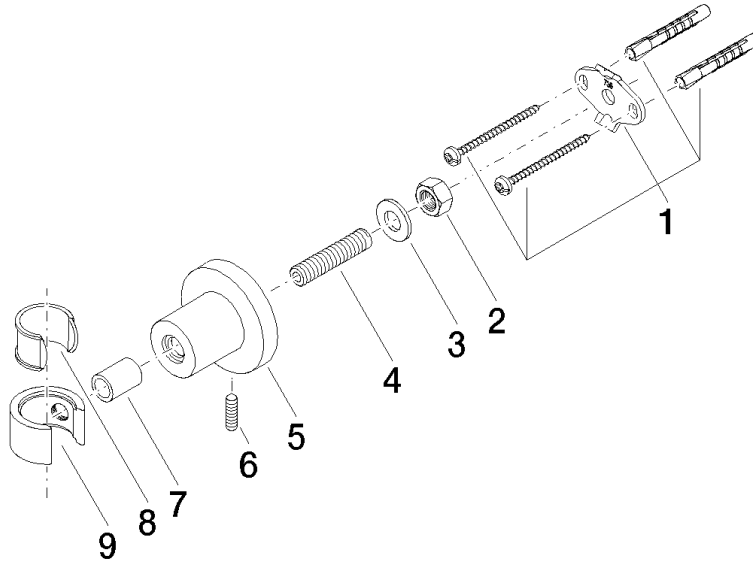

28 050 892

- Rosette Ø 55 mm

	Chrom	28 050 892-00
	Platin gebürstet	28 050 892-06
	Platin	28 050 892-08
	Dark Chrome	28 050 892-19
	Messing gebürstet (23kt Gold)	28 050 892-28
	Schwarz matt	28 050 892-33
	Bronze gebürstet	28 050 892-42
	Champagne gebürstet (22kt Gold)	28 050 892-46
	Champagne (22kt Gold)	28 050 892-47
	Chrom gebürstet	28 050 892-93
	Dark Platinum gebürstet	28 050 892-99

28 050 892

mm [inches]

28 050 892

Ersatzteile für die
anderen
Oberflächenvarianten
finden Sie hier: Platin
gebürstet

Ersatzteilstückliste

Nr.	Artikelnummer	Benennung	Verbaumenge	Lieferzeit
1	05 17 20 739 00 90	Befestigungssatz	1	2
2	09 23 10 026 90	Mutter	1	2
3	09 30 11 046 90	Scheibe	1	2
4	08 18 50 586 90	Schraube	1	2
5	08 17 89 505-00	Halter	1	10
6	04 31 11 113 00 90	Stift	1	2
7	08 17 20 624-00	Halter	1	10
8	90 18 40 035 00 90	Huelse	1	2
9	09 17 20 014-00	Halter	1	10