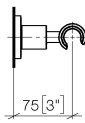

28 050 892

- Rosette Ø 55 mm

	Chrom	28 050 892-00
	Platin gebürstet	28 050 892-06
	Platin	28 050 892-08
	Dark Chrome	28 050 892-19
	Messing gebürstet (23kt Gold)	28 050 892-28
	Schwarz matt	28 050 892-33
	Bronze gebürstet	28 050 892-42
	Champagne gebürstet (22kt Gold)	28 050 892-46
	Champagne (22kt Gold)	28 050 892-47
	Chrom gebürstet	28 050 892-93
	Dark Platinum gebürstet	28 050 892-99

28 050 892

mm [inches]

28 050 892

Ersatzteile für die
anderen
Oberflächenvarianten
finden Sie hier: Platin
gebürstet

Ersatzteilstückliste

Nr.	Artikelnummer	Benennung	Verbaumenge	Lieferzeit
1	05 17 20 739 00 90	Befestigungssatz	1	2
2	09 23 10 026 90	Mutter	1	2
3	09 30 11 046 90	Scheibe	1	2
4	08 18 50 586 90	Schraube	1	2
5	08 17 89 505-00	Halter	1	10
6	04 31 11 113 00 90	Stift	1	2
7	08 17 20 624-00	Halter	1	10
8	90 18 40 035 00 90	Huelse	1	2
9	09 17 20 014-00	Halter	1	10